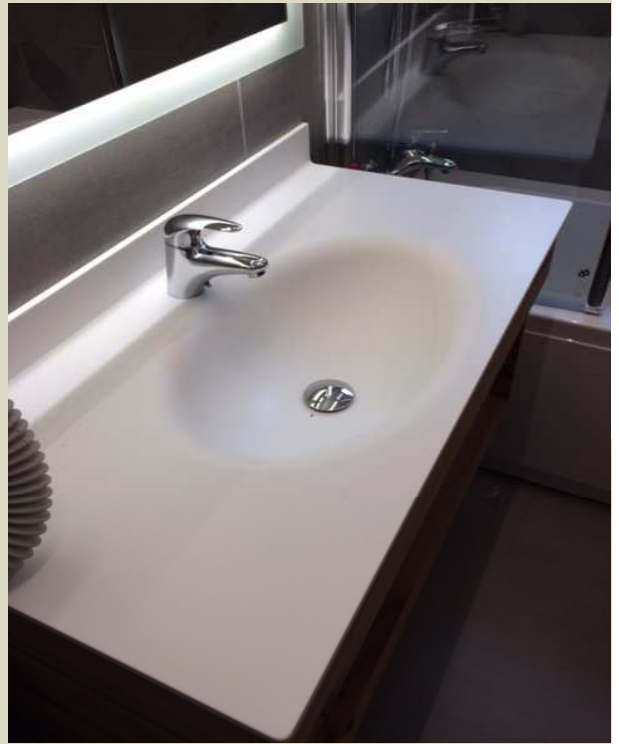

### **Vantaggi**

- \* Resistenza
- \* Translucenza
- \* Versatilità
- \* Igienico
- \* Omogeneo
- \* Ecologico
- \* Modellabile

**\*Lavabi integrati costruiti su misura**  
( *Integrated washbasin made to measure* )

**\*Lavabi termoformati a misura**  
( *Integrated thermoformed washbasin* )

\*Lavabo costruito su misura per bagni comuni , autogrill  
 ( Washbasin built for common bathrooms / restaurants )

\* Lavabo termoformato con vasca ovale o tonda alzata a parete unico pezzo

\*Lavabo costruito su misura con vasca a scivolo e scarico ispezionabile  
 ( Washbasin basin built on measure )

\*Lavabo con vasca betton incollata su misura e velette sul perimetrale

## LAVABI IN CORIAN DA APPOGGIO FREESTANDING BASIN

\*Lavabo da appoggio Betton dim disp. L. 52,5/62,5/72,5/82,5x34,5xH.14cm

\*Lavabo da appoggio Catino dim: Ø38xH.16cm

\*Lavabo da appoggio Conca dim. L. 66 x P.40 x H.13,5cm