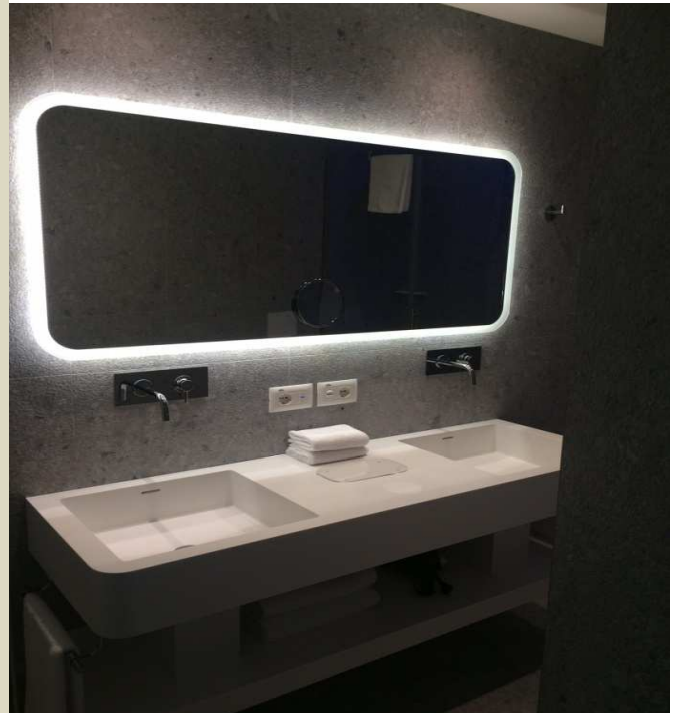

**\*Lavabi termoformati a misura**  
( *Integrated thermoformed washbasin* )

\*Lavabo costruito su misura per bagni comuni , autogrill  
 ( Washbasin built for common bathrooms / restaurants )

\* Lavabo termoformato con vasca ovale o tonda alzata a parete unico pezzo