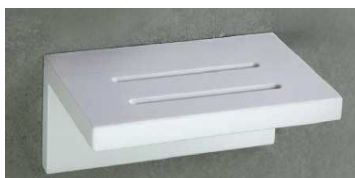

FISSAGGIO A TASSELLI

Arte Group Srls

SEDE OPERATIVA: Via Tommaso Abbate, 5 - 30020 Quarto d'Altino - Venezia (VE)

Tel. 0422 824495 - Fax 0422 825743

www.artegroup.it - info@artegroup.it