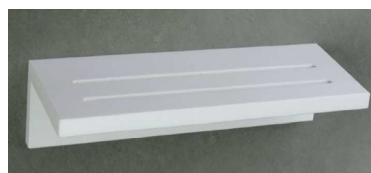

FISSAGGIO A TASSELLI

Arte Group Srls

SEDE OPERATIVA: Via Tommaso Abbate, 5 - 30020 Quarto d'Altino - Venezia (VE)

Tel. 0422 824495 - Fax 0422 825743

www.artegroup.it - info@artegroup.it