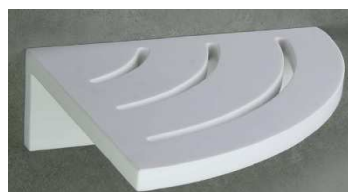

FISSAGGIO A TASSELLI

Arte Group Srls

SEDE OPERATIVA: Via Tommaso Abbate, 5 - 30020 Quarto d'Altino - Venezia (VE)

Tel. 0422 824495 - Fax 0422 825743

www.artegroup.it - info@artegroup.it